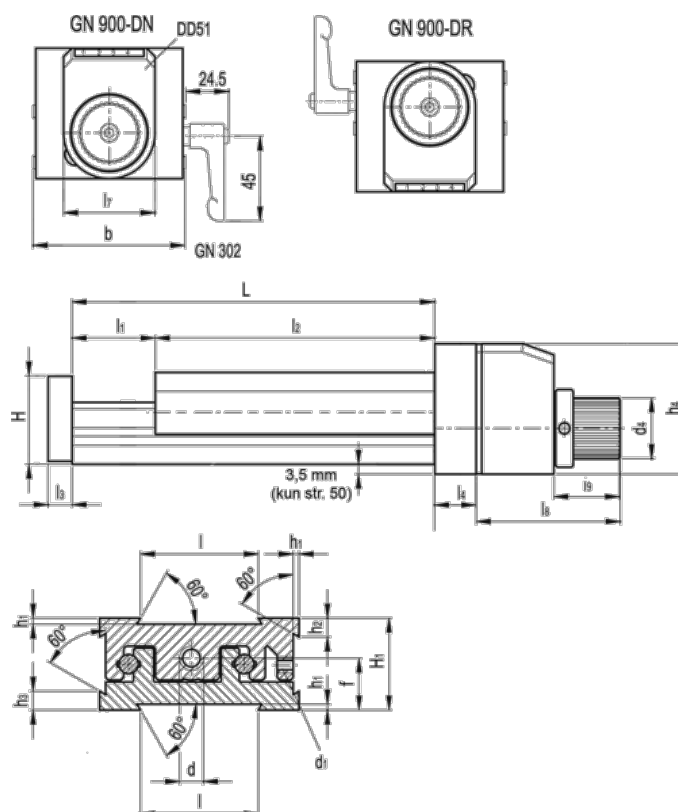

Varenummer: 20775023  
 Beskrivelse: Justerbar slædeenhed  
 GN 900-80-220-100-DN-2

## Mål

b = 80	h2 = 10.0	l7 = 33
d = M8x1	h3 = 10.0	l8 = 55
d1 = M5	h4 = 51	l9 = 27
d4 = 22	l = 50	
f = 20.5	L - l1 = 220-100	
H = 35.5	l2 = 120	
h1 = 2.0	l3 = 8	
H1 = 36	l4 = 16	